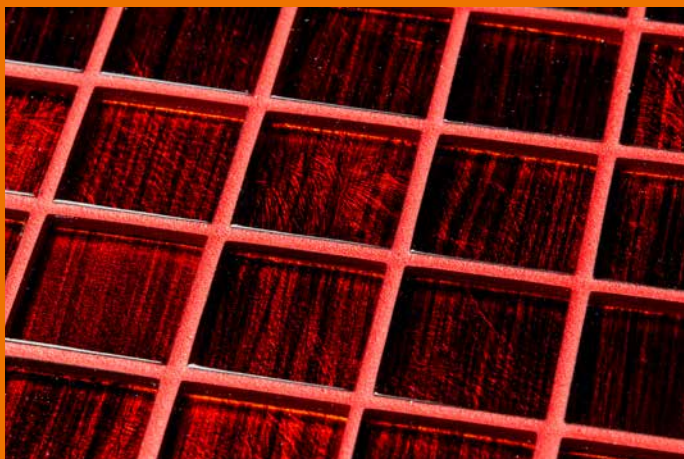

DESIGN MØDER FUGE

**PCI DURAPOX PREMIUM MULTICOLOR
TIL FUGER HELT EFTER DIN SMAG**

Find den rigtige fuge til enhver flise og lad din belægning få en beroligende eller udtryksfuld effekt – helt efter din smag.

- Maksimal designfrihed med omkring 400 fugefarver
- En mangfoldighed af farver til individuelle designs
- Farvestrålende og homogene overflader

PCI DURAPOX PREMIUM MULTICOLOR

MAKSIMALE DESIGNMULIGHEDER TIL INDIVIDUELLE BOLIGER

PCI Durapox Premium Multicolor fås i enhver ønsket fugefarvenuance. Der er ikke længere nogen grænser for din kreativitet. Det store farvespektrum betyder maksimal designfrihed, når du planlægger og fuger din bolig. En passende fugefarve til enhver flise. Helt efter din smag. Som supplement hertil fås den elastiske fugemasse PCI Silcofug Multicolor i samtlige matchende farvenuancer.

Let afvigende farvenuancer mellem fugefarven og flisebelægningen tilfører overfladen struktur og liv – mens stærkt kontrasterende fugefarver kan fremhæve eller ligefrem opløse flisefarvens udtryk.

Find andre passende fugeløsninger på
www.pci-danmark.dk